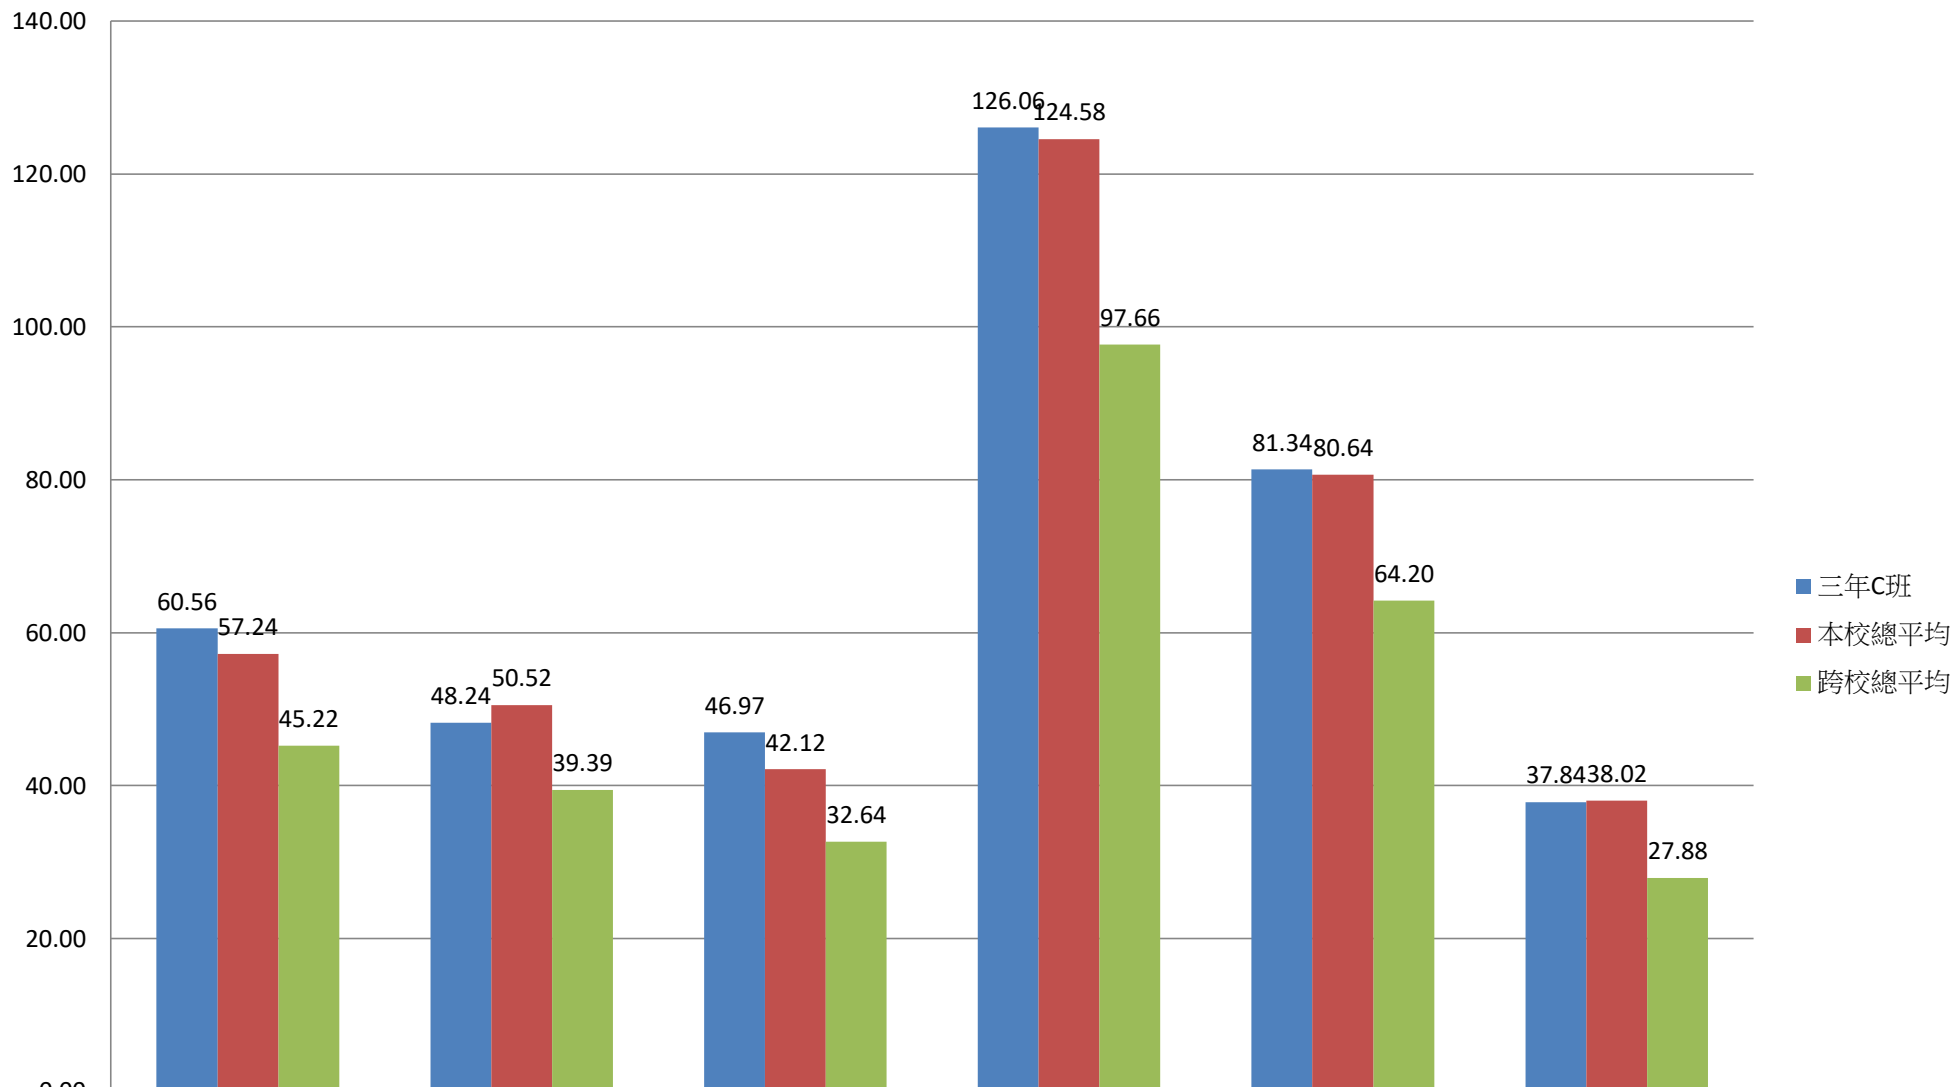

第一次跨校模擬考班級成績分析

■ 三年C班	60.56	48.24	46.97	126.06	81.34	37.84
■ 本校總平均	57.24	50.52	42.12	124.58	80.64	38.02
■ 跨校總平均	45.22	39.39	32.64	97.66	64.20	27.88